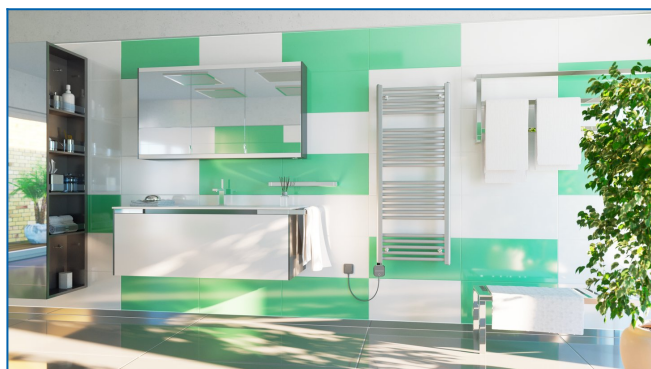

KORALUX LINEAR COMFORT-ERA

Elektrické přímotopné těleso s vyváženou kombinací funkce a designu, součástí regulátor teploty s aplikací

Zadané filtry

Tepelný výkon: $t_1: 75\text{ °C}$ | $t_2: 65\text{ °C}$ | $t_i: 20\text{ °C}$ | $\Delta t: 50\text{ °C}$