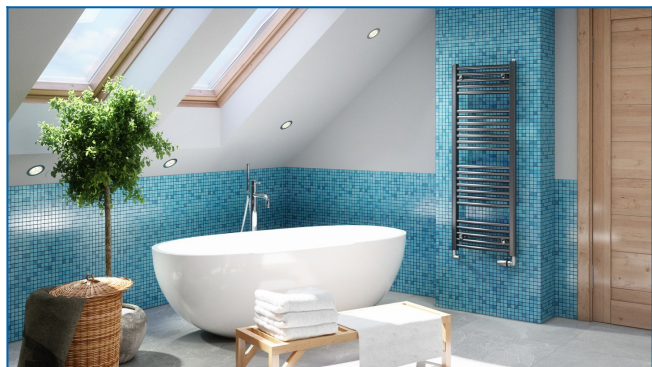

## KORALUX RONDO COMFORT

Komfortní trubková otopná tělesa s vyváženou kombinací funkce a designu se spodním krajním připojením