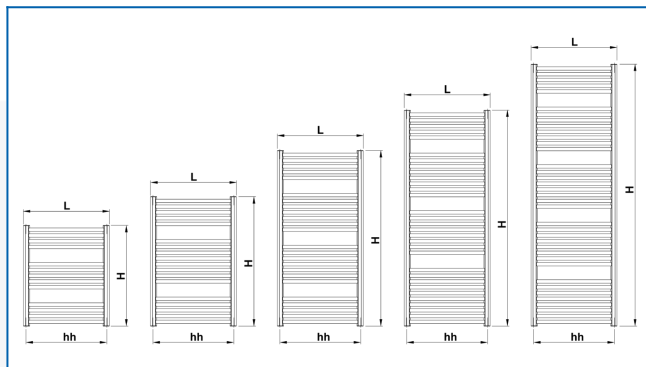

## KORALUX RONDO COMFORT

Komfortní trubková otopná tělesa s vyváženou kombinací funkce a designu se spodním krajním připojením