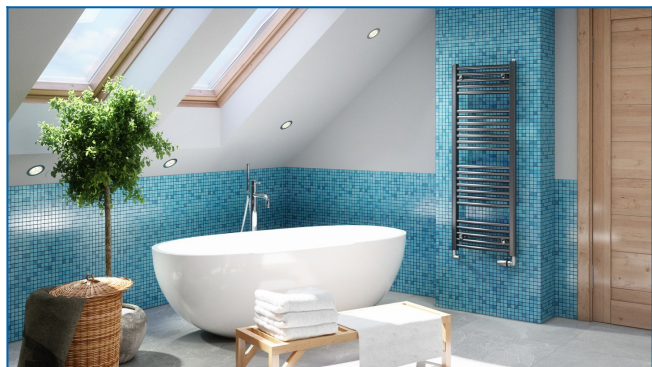

KORALUX RONDO COMFORT

Komfortní trubková otopná tělesa s vyváženou kombinací funkce a designu se spodním krajním připojením

Zadané filtry

Tepelný výkon: $t_1: 75\text{ °C}$ | $t_2: 65\text{ °C}$ | $t_i: 20\text{ °C}$ | $\Delta t: 50\text{ °C}$