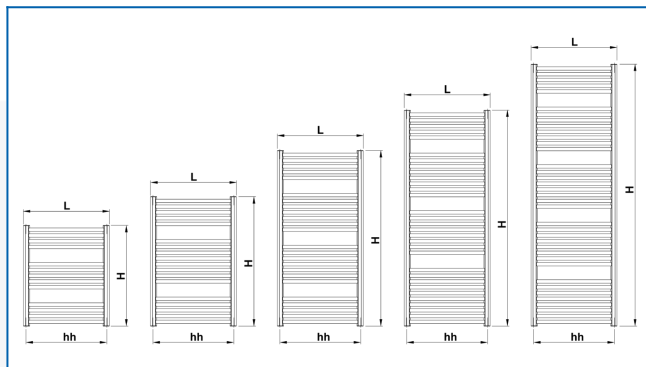

KORALUX RONDO COMFORT

Komfortní trubková otopná tělesa s vyváženou kombinací funkce a designu se spodním krajním připojením

Zadané filtry

Tepelný výkon: $t_1: 75\text{ °C}$ | $t_2: 65\text{ °C}$ | $t_i: 20\text{ °C}$ | $\Delta t: 50\text{ °C}$