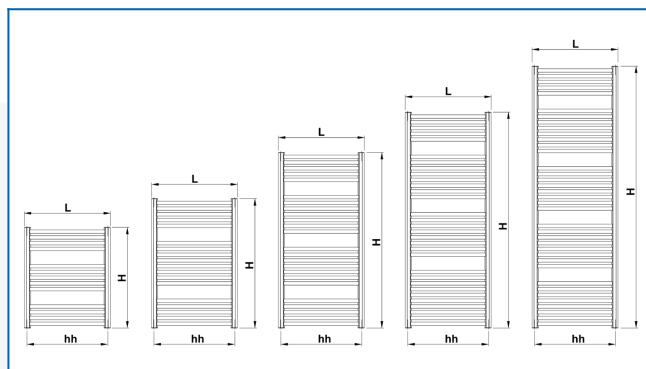

KORALUX RONDO COMFORT

Komfortní trubková otopná tělesa s vyváženou kombinací funkce a designu se spodním krajním připojením

Zadané filtry

Tepelný výkon: $t_1: 75\text{ °C}$ | $t_2: 65\text{ °C}$ | $t_i: 20\text{ °C}$ | $\Delta t: 50\text{ °C}$