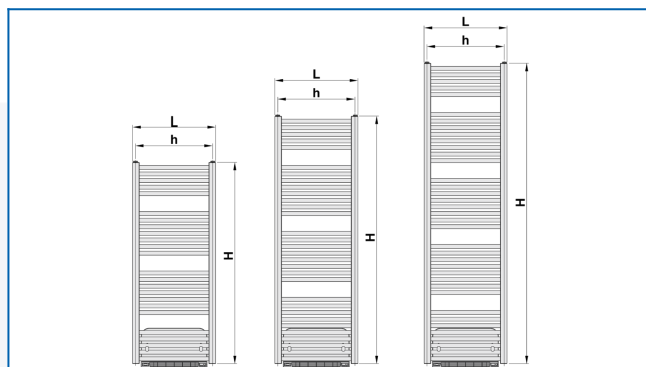

## KORALUX LINEAR COMFORT B

Komfortní trubkové otopné těleso s teplovzdušnou jednotkou představuje vyváženou kombinaci funkce a designu