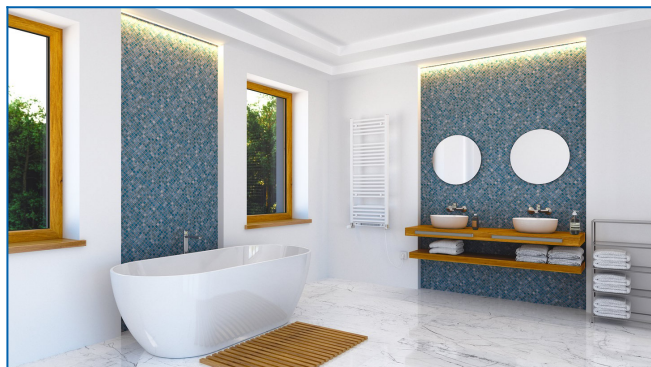

## KORALUX LINEAR COMFORT B

Komfortní trubkové otopné těleso s teplotovzdušnou jednotkou představuje vyváženou kombinaci funkce a designu