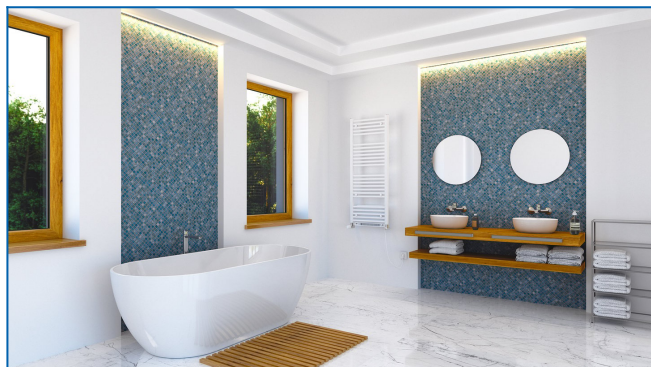

## KORALUX LINEAR COMFORT B

Komfortní trubkové otopné těleso s teplovzdušnou jednotkou představuje vyváženou kombinaci funkce a designu