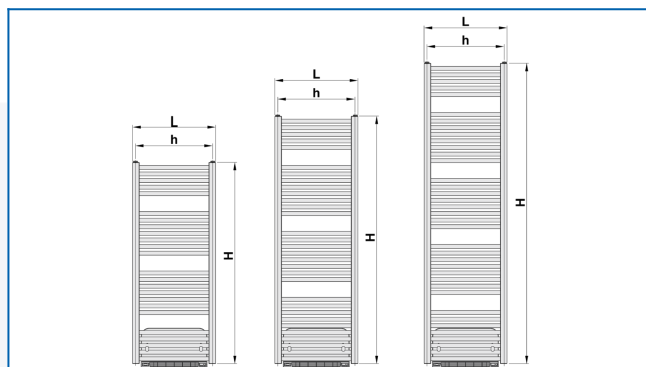

## KORALUX LINEAR COMFORT B

Komfortní trubkové otopné těleso s teplotovzdušnou jednotkou představuje vyváženou kombinaci funkce a designu