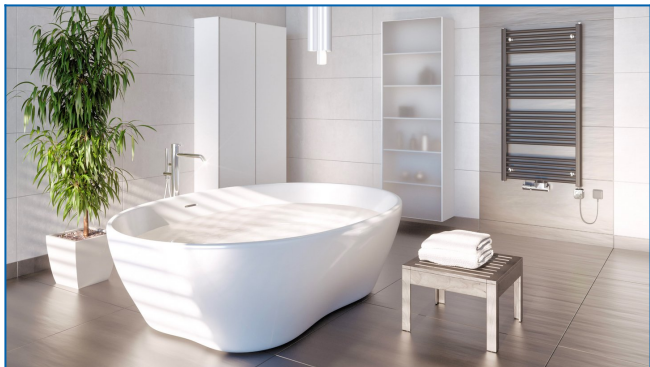

## KORALUX LINEAR COMFORT-ERH

Elektrické přímotopné těleso s vyváženou kombinací funkce a designu s regulátorem teploty