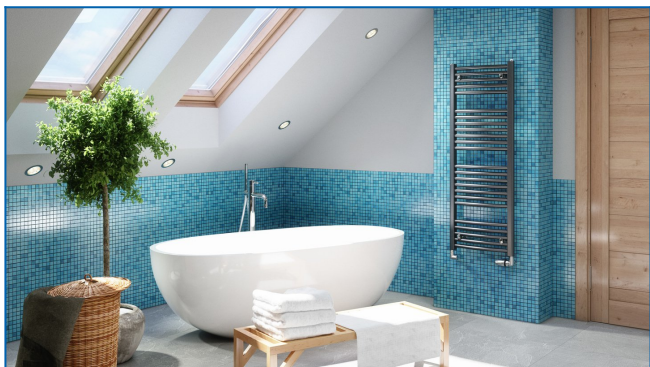

KORALUX RONDO COMFORT

Komfortní trubková otopná tělesa s vyváženou kombinací funkce a designu se spodním krajním připojením

Zadané filtry

Tepelný výkon: $t_1: 75\text{ °C}$ | $t_2: 65\text{ °C}$ | $t_i: 20\text{ °C}$ | $\Delta t: 50\text{ °C}$