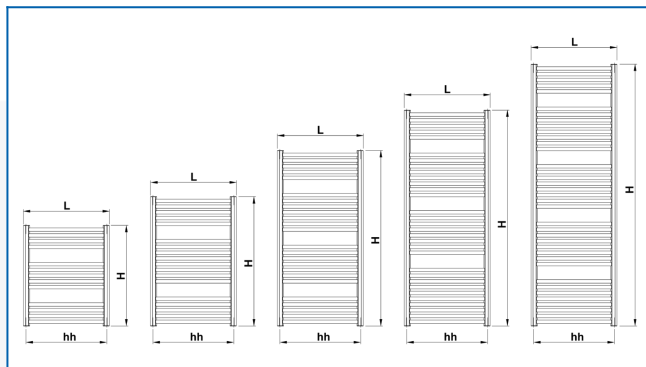

KORALUX RONDO COMFORT

Komfortní trubková otopná tělesa s vyváženou kombinací funkce a designu se spodním krajním připojením

Zadané filtry

Tepelný výkon: $t_1: 75\text{ °C}$ | $t_2: 65\text{ °C}$ | $t_i: 20\text{ °C}$ | $\Delta t: 50\text{ °C}$