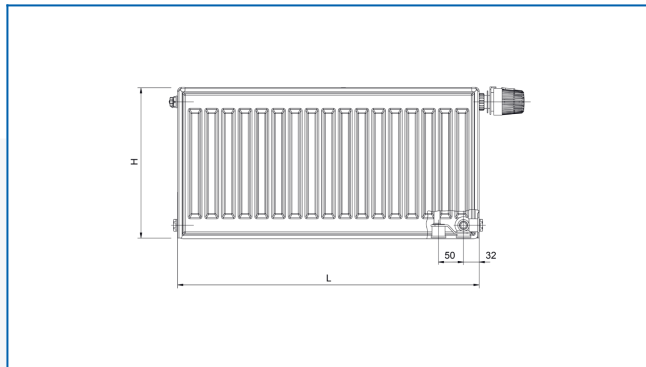

RADIK MATERNELLE VK

Deskové otopné těleso pro mateřské školky s pravým spodním připojením

Zadané filtry

Tepelný výkon: $t_1: 75\text{ °C}$ | $t_2: 65\text{ °C}$ | $t_i: 20\text{ °C}$ | $\Delta t: 50\text{ °C}$