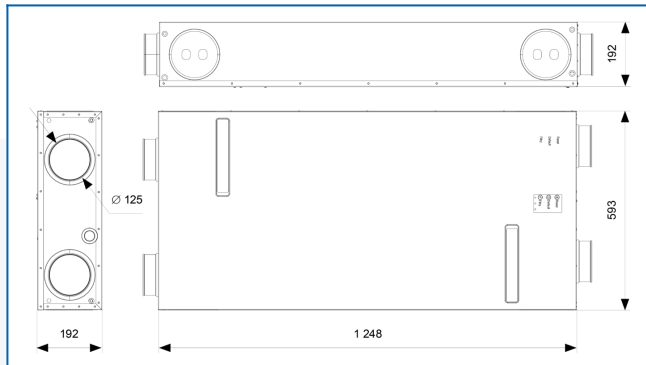

## VENTBOX 150 Thin

Byty do 100 m<sup>2</sup>