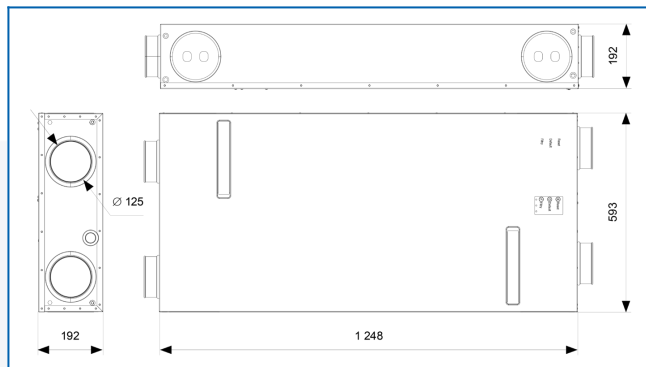

VENTBOX 200 Thin

Byty a rodinné domy do 150 m²

Zadané filtry